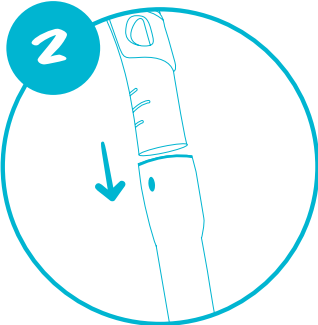

BRIO QUICK START GUIDE

ASSEMBLY

1
Insert Hose
Insérer le tuyau
Inserte el manguito

2
Connect hose to Wands
Connecter le tuyau aux baguettes
Conectar varitas

3
Attach floor tool • Dock on lid
Attacher outil de nettoyage pour sols
Attacher sur le couvercle
Conectar la herramienta del piso
Acoplar en la tapa