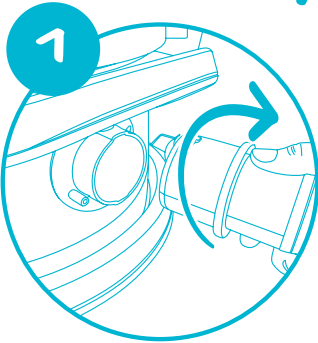

BRIO QUICK START GUIDE

ASSEMBLY

1
Insert Hose
Insérer le tuyau
Inserte el manguito

2
Connect hose to Wands
Connecter le tuyau aux baguettes
Conectar varitas

3
Attach floor tool • Dock on lid
Attacher outil de nettoyage pour sols
Attacher sur le couvercle
Conectar la herramienta del piso
Acoplar en la tapa