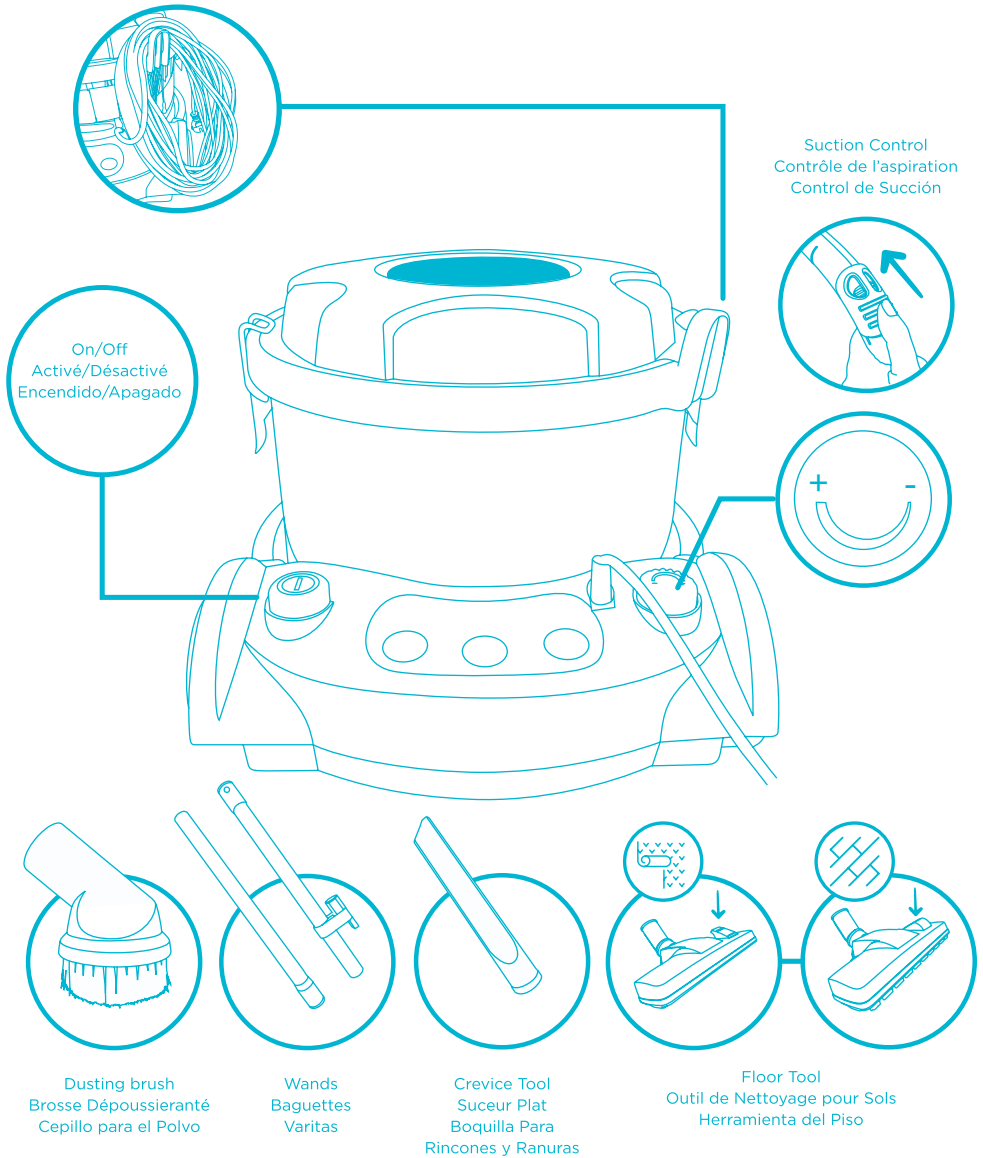

BRIO QUICK START GUIDE

ASSEMBLY

1
Insert Hose
Insérer le tuyau
Inserte el manguito

2
Connect hose to Wands
Connecter le tuyau aux baguettes
Conectar varitas

3
Attach floor tool • Dock on lid
Attacher outil de nettoyage pour sols
Attacher sur le couvercle
Conectar la herramienta del piso
Acoplar en la tapa

Simplicity[®]
BRIO

Scan code for Owner's Manual
and product support.

Scannez le code le manuel du
propriétaire et le support produit

Escanear código para manual del
propietario y soporte de producto

Simplicity[®]
VACUUMS

BRIO QUICK START GUIDE

OPERATION

Simplicity[®]
VACUUMS